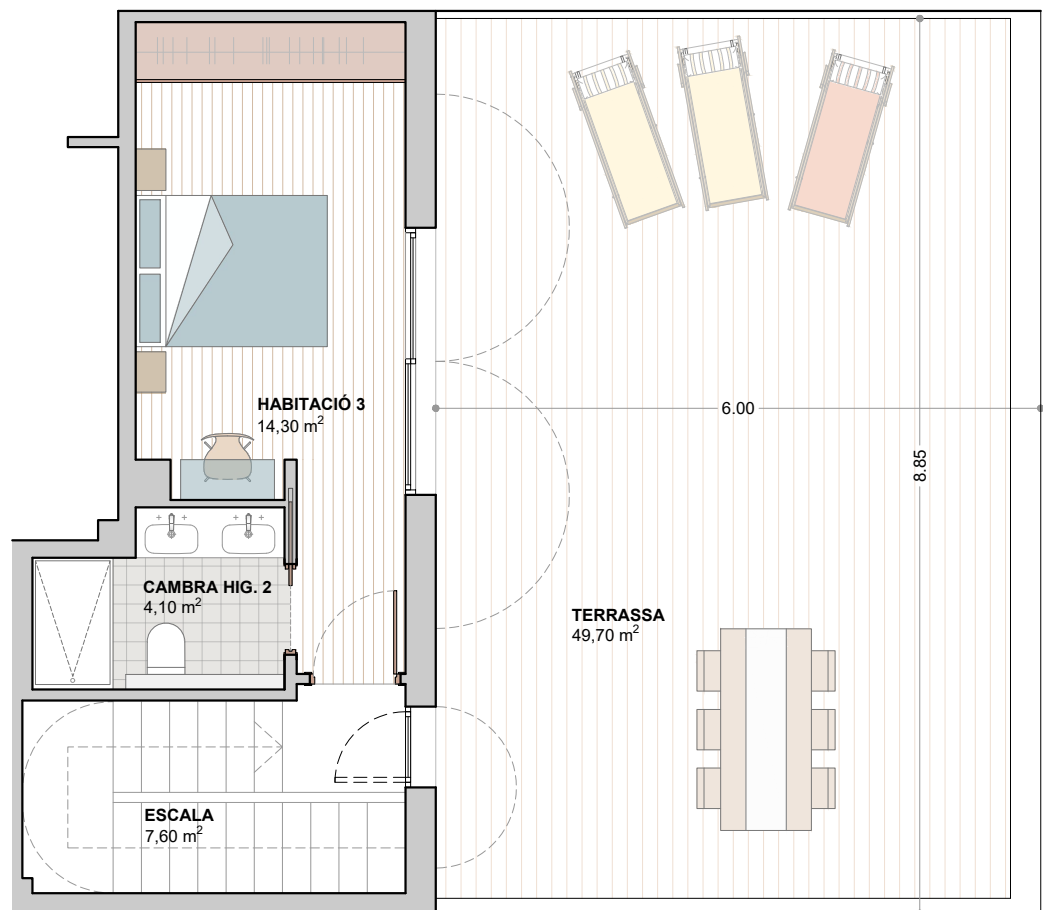

Segon Primera (2on 1a)

c/ Pi i Maragall 22-26

SUPERFÍCIE CONSTRUÏDA TOTAL	112,70 m ²
SUPERFÍCIE BALCÓ	11,90 m ²
SUPERFÍCIE TERRASSA	36,20 m ²

RV	Rentavaixelles
N	Nevera
M/F	Microones / Forn
R/S	Rentadora / Secadora
A	Acumulador

Segon Primera
Sotacoberta
(2on 1a)

RV	Rentavaixelles
N	Nevera
M/F	Microones / Forn
R/S	Rentadora / Secadora
A	Acumulador

Segon Segona
(2on 2a)

SUPERFÍCIE CONSTRUÏDA TOTAL	112,70 m ²
SUPERFÍCIE BALCÓ	11,90 m ²
SUPERFÍCIE TERRASSA	36,20 m ²

Segon Tercera (2on 3a)

SUPERFÍCIE CONSTRUÏDA TOTAL	116,90 m ²
SUPERFÍCIE BALCÓ	2,00 m ²
SUPERFÍCIE TERRASSA	49,70 m ²

RV	Rentavaixelles
N	Nevera
M/F	Microones / Forn
R/S	Rentadora / Secadora
A	Acumulador

Segon Tercera
Sotacoberta
(2on 3a)

RV	Rentavaixelles
N	Nevera
M/F	Microones / Forn
R/S	Rentadora / Secadora
A	Acumulador

Segon Quarta (2on 4a)

SUPERFÍCIE CONSTRUÏDA TOTAL	116,90 m ²
SUPERFÍCIE BALCÓ	2,00 m ²
SUPERFÍCIE TERRASSA	49,70 m ²