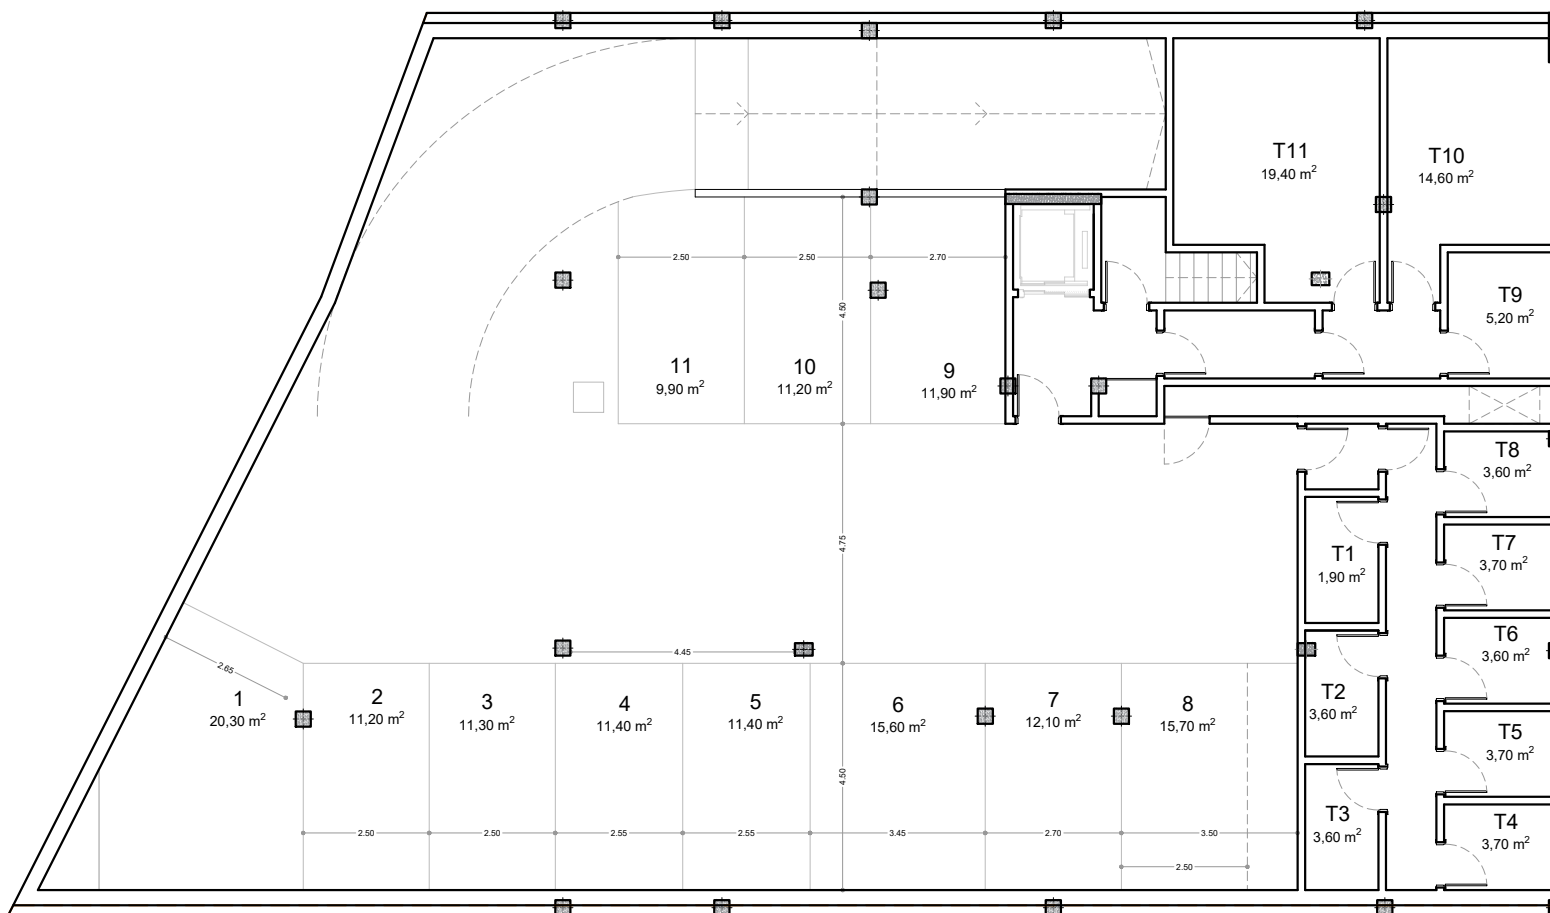

Segon Primera
Sotacoberta
(2on 1a)

RV	Rentavaixelles
N	Nevera
M/F	Microones / Forn
R/S	Rentadora / Secadora
A	Acumulador

Segon Segona
(2on 2a)

SUPERFÍCIE CONSTRUÏDA TOTAL	112,70 m ²
SUPERFÍCIE BALCÓ	11,90 m ²
SUPERFÍCIE TERRASSA	36,20 m ²

Segon Tercera (2on 3a)

SUPERFÍCIE CONSTRUÏDA TOTAL	116,90 m ²
SUPERFÍCIE BALCÓ	2,00 m ²
SUPERFÍCIE TERRASSA	49,70 m ²

RV	Rentavaixelles
N	Nevera
M/F	Microones / Forn
R/S	Rentadora / Secadora
A	Acumulador

Segon Tercera
Sotacoberta
(2on 3a)

RV	Rentavaixelles
N	Nevera
M/F	Microones / Forn
R/S	Rentadora / Secadora
A	Acumulador

Segon Quarta (2on 4a)

SUPERFÍCIE CONSTRUÏDA TOTAL	116,90 m ²
SUPERFÍCIE BALCÓ	2,00 m ²
SUPERFÍCIE TERRASSA	49,70 m ²

Planta Soterrani

NOTA: Les superfícies indicades són útils