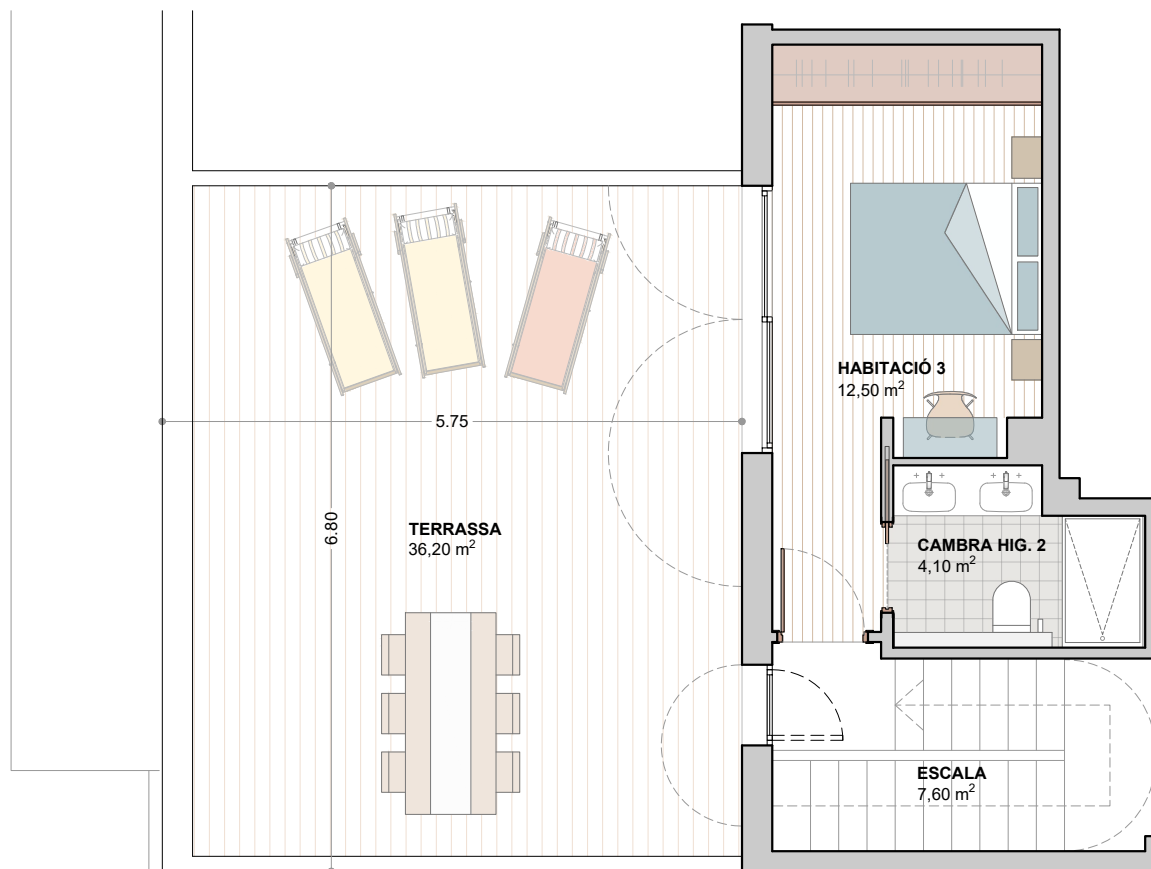

Segon Segona
Sotacoberta
(2on 2a)

RV	Rentavaixelles
N	Nevera
M/F	Microones / Forn
R/S	Rentadora / Secadora
A	Acumulador