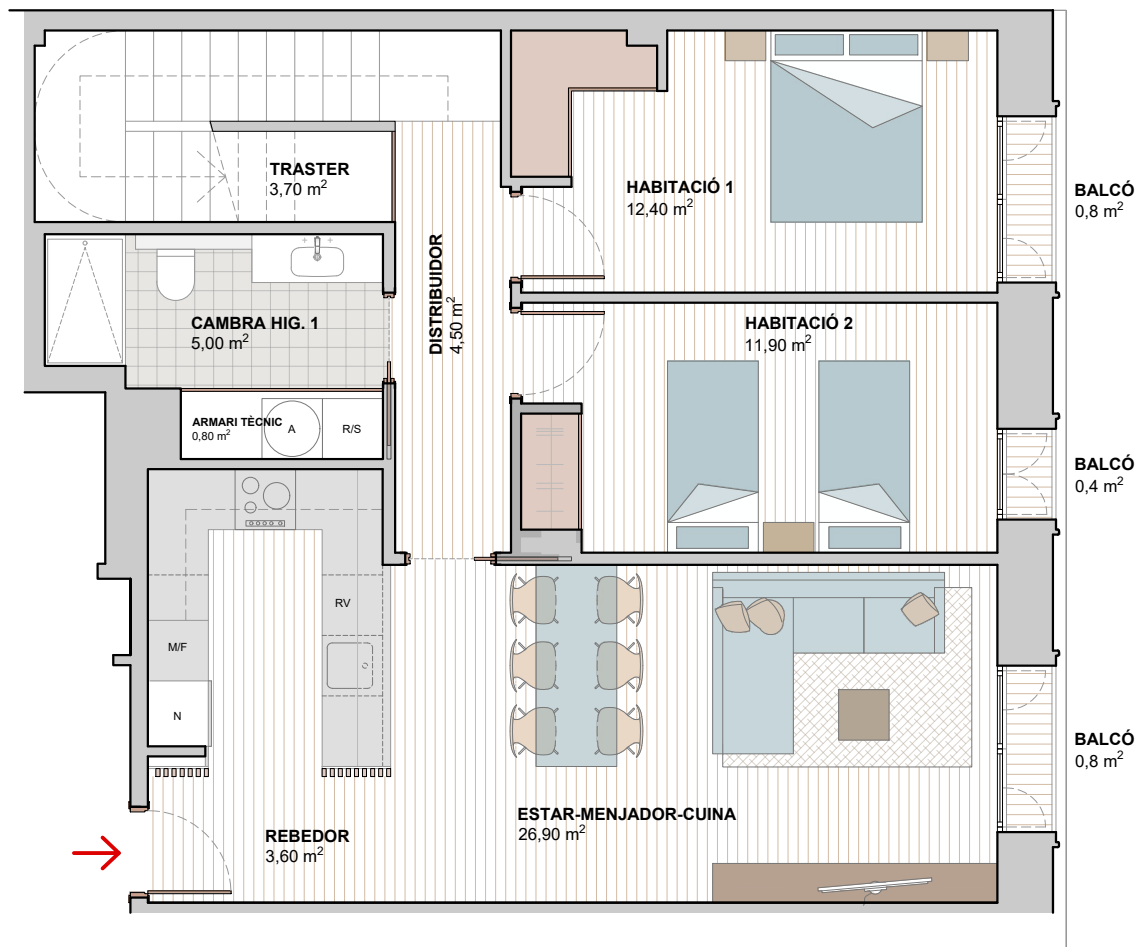

Segon Primera (2on 1a)

c/ Pi i Maragall 22-26

SUPERFÍCIE CONSTRUÏDA TOTAL	112,70 m ²
SUPERFÍCIE BALCÓ	11,90 m ²
SUPERFÍCIE TERRASSA	36,20 m ²

RV	Rentavaixelles
N	Nevera
M/F	Microones / Forn
R/S	Rentadora / Secadora
A	Acumulador

Segon Primera
Sotacoberta
(2on 1a)

RV	Rentavaixelles
N	Nevera
M/F	Microones / Forn
R/S	Rentadora / Secadora
A	Acumulador

Segon Segona
(2on 2a)

SUPERFÍCIE CONSTRUÏDA TOTAL	112,70 m ²
SUPERFÍCIE BALCÓ	11,90 m ²
SUPERFÍCIE TERRASSA	36,20 m ²

Segon Tercera (2on 3a)

SUPERFÍCIE CONSTRUÏDA TOTAL	116,90 m ²
SUPERFÍCIE BALCÓ	2,00 m ²
SUPERFÍCIE TERRASSA	49,70 m ²

RV	Rentavaixelles
N	Nevera
M/F	Microones / Forn
R/S	Rentadora / Secadora
A	Acumulador

Segon Tercera
Sotacoberta
(2on 3a)

RV	Rentavaixelles
N	Nevera
M/F	Microones / Forn
R/S	Rentadora / Secadora
A	Acumulador

Segon Quarta (2on 4a)

SUPERFÍCIE CONSTRUÏDA TOTAL	116,90 m ²
SUPERFÍCIE BALCÓ	2,00 m ²
SUPERFÍCIE TERRASSA	49,70 m ²