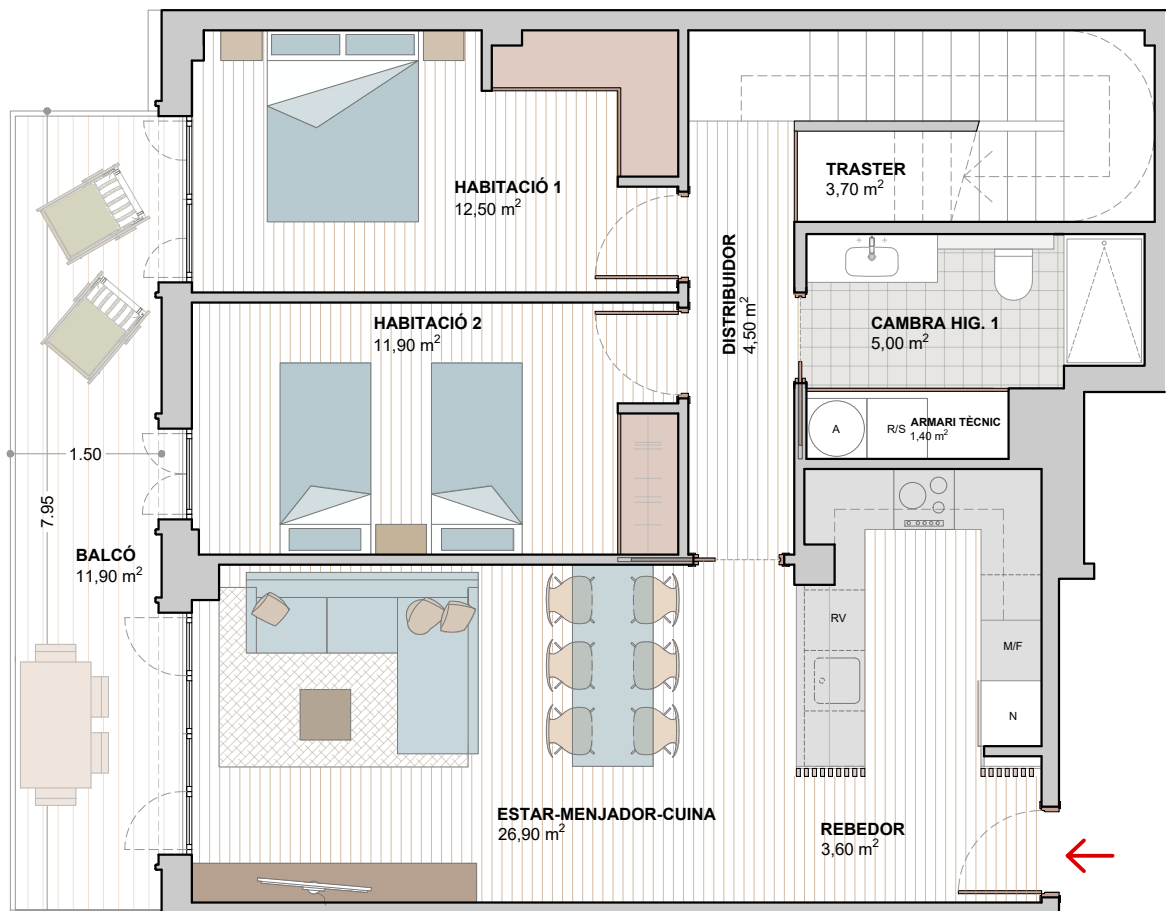

Segon Primera (2on 1a)

c/ Pi i Maragall 22-26

SUPERFÍCIE CONSTRUÏDA TOTAL	112,70 m ²
SUPERFÍCIE BALCÓ	11,90 m ²
SUPERFÍCIE TERRASSA	36,20 m ²

RV	Rentavaixelles
N	Nevera
M/F	Microones / Forn
R/S	Rentadora / Secadora
A	Acumulador

Segon Primera
Sotacoberta
(2on 1a)

RV	Rentavaixelles
N	Nevera
M/F	Microones / Forn
R/S	Rentadora / Secadora
A	Acumulador

Segon Segona
(2on 2a)

SUPERFÍCIE CONSTRUÏDA TOTAL	112,70 m ²
SUPERFÍCIE BALCÓ	11,90 m ²
SUPERFÍCIE TERRASSA	36,20 m ²

Segon Tercera (2on 3a)

SUPERFÍCIE CONSTRUÏDA TOTAL	116,90 m ²
SUPERFÍCIE BALCÓ	2,00 m ²
SUPERFÍCIE TERRASSA	49,70 m ²

RV	Rentavaixelles
N	Nevera
M/F	Microones / Forn
R/S	Rentadora / Secadora
A	Acumulador