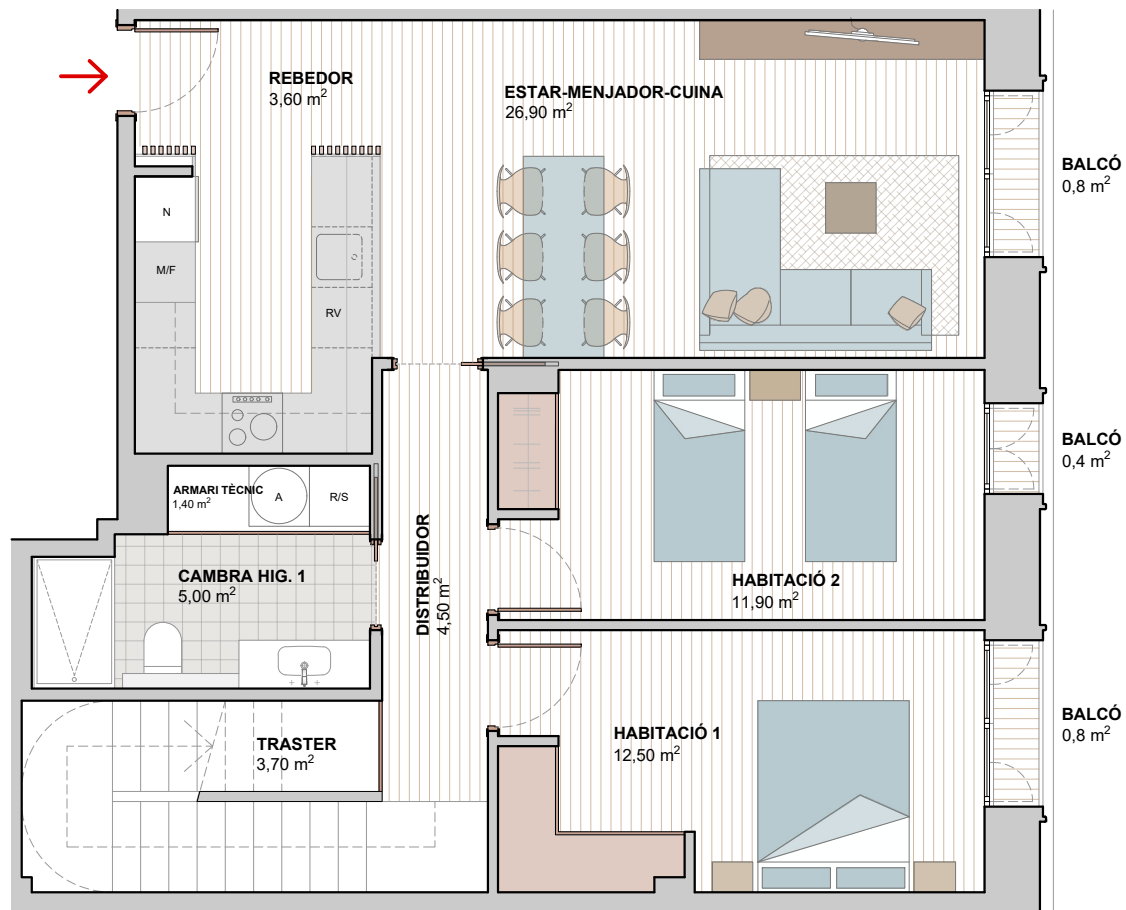

Segon Primera (2on 1a)

c/ Pi i Maragall 22-26

SUPERFÍCIE CONSTRUÏDA TOTAL	112,70 m ²
SUPERFÍCIE BALCÓ	11,90 m ²
SUPERFÍCIE TERRASSA	36,20 m ²

RV	Rentavaixelles
N	Nevera
M/F	Microones / Forn
R/S	Rentadora / Secadora
A	Acumulador

Segon Primera
Sotacoberta
(2on 1a)

RV	Rentavaixelles
N	Nevera
M/F	Microones / Forn
R/S	Rentadora / Secadora
A	Acumulador

Segon Segona
(2on 2a)

SUPERFÍCIE CONSTRUÏDA TOTAL	112,70 m ²
SUPERFÍCIE BALCÓ	11,90 m ²
SUPERFÍCIE TERRASSA	36,20 m ²

Segon Tercera (2on 3a)

SUPERFÍCIE CONSTRUÏDA TOTAL	116,90 m ²
SUPERFÍCIE BALCÓ	2,00 m ²
SUPERFÍCIE TERRASSA	49,70 m ²

RV	Rentavaixelles
N	Nevera
M/F	Microones / Forn
R/S	Rentadora / Secadora
A	Acumulador

Segon Tercera
Sotacoberta
(2on 3a)

RV	Rentavaixelles
N	Nevera
M/F	Microones / Forn
R/S	Rentadora / Secadora
A	Acumulador

Segon Quarta (2on 4a)

SUPERFÍCIE CONSTRUÏDA TOTAL	116,90 m ²
SUPERFÍCIE BALCÓ	2,00 m ²
SUPERFÍCIE TERRASSA	49,70 m ²