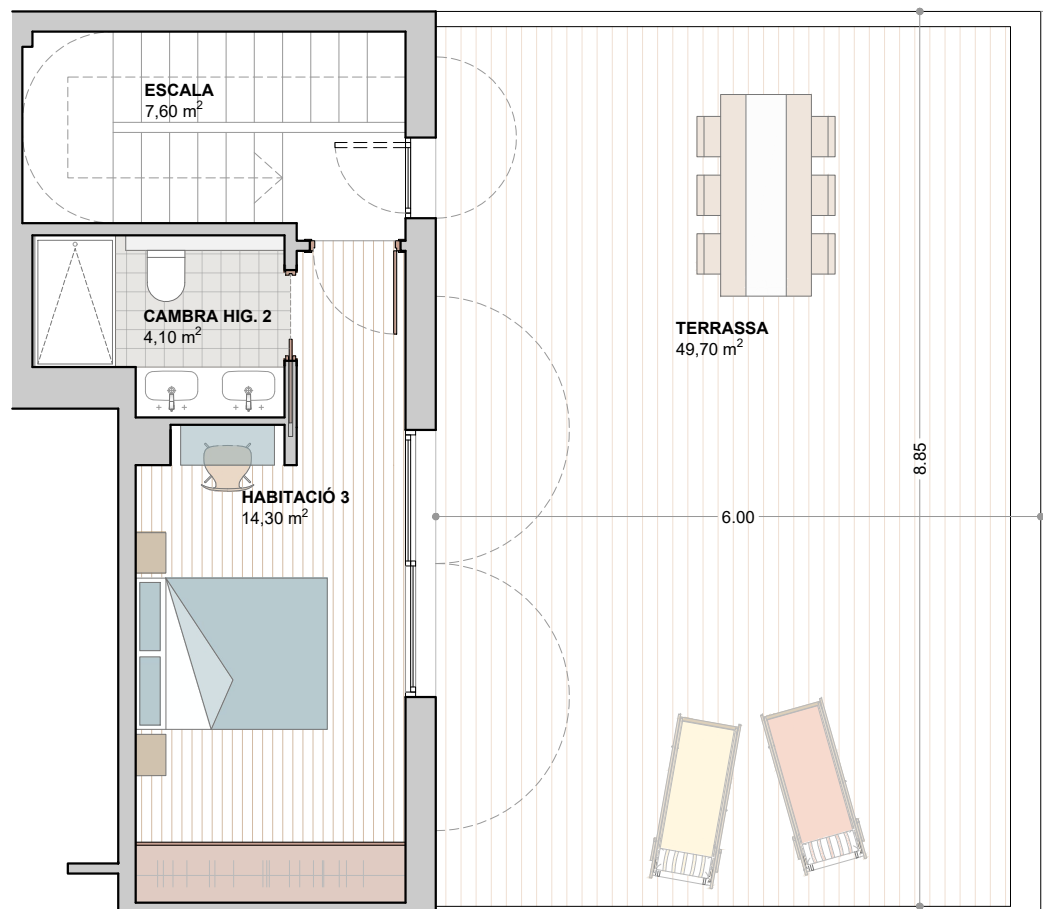

Segon Quarta
Sotacoberta
(2on 4a)

RV	Rentavaixelles
N	Nevera
M/F	Microones / Forn
R/S	Rentadora / Secadora
A	Acumulador