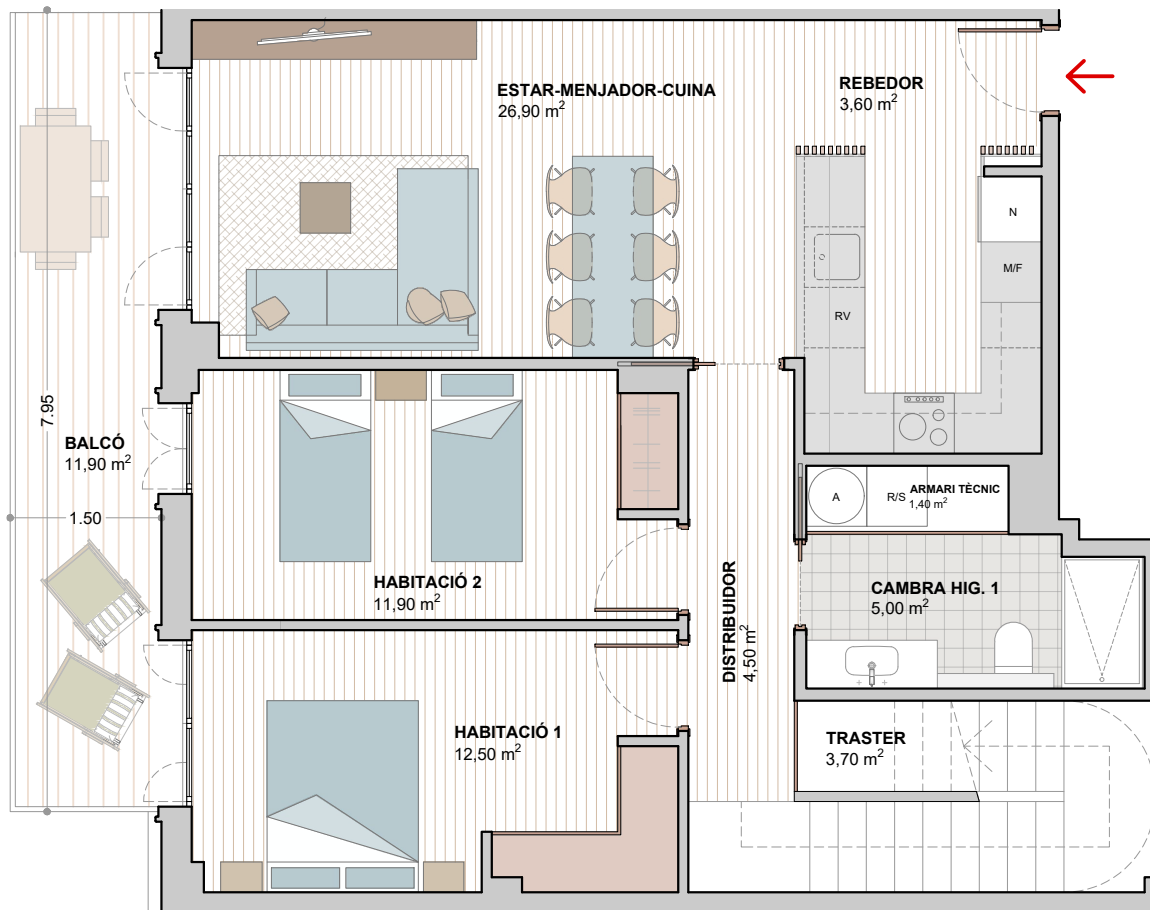

Segon Primera (2on 1a)

c/ Pi i Maragall 22-26

SUPERFÍCIE CONSTRUÏDA TOTAL	112,70 m ²
SUPERFÍCIE BALCÓ	11,90 m ²
SUPERFÍCIE TERRASSA	36,20 m ²

RV	Rentavaixelles
N	Nevera
M/F	Microones / Forn
R/S	Rentadora / Secadora
A	Acumulador

Segon Primera
Sotacoberta
(2on 1a)

RV	Rentavaixelles
N	Nevera
M/F	Microones / Forn
R/S	Rentadora / Secadora
A	Acumulador

Segon Segona
(2on 2a)

SUPERFÍCIE CONSTRUÏDA TOTAL	112,70 m ²
SUPERFÍCIE BALCÓ	11,90 m ²
SUPERFÍCIE TERRASSA	36,20 m ²

Segon Tercera (2on 3a)

SUPERFÍCIE CONSTRUÏDA TOTAL	116,90 m ²
SUPERFÍCIE BALCÓ	2,00 m ²
SUPERFÍCIE TERRASSA	49,70 m ²

RV	Rentavaixelles
N	Nevera
M/F	Microones / Forn
R/S	Rentadora / Secadora
A	Acumulador

Segon Tercera
Sotacoberta
(2on 3a)

RV	Rentavaixelles
N	Nevera
M/F	Microones / Forn
R/S	Rentadora / Secadora
A	Acumulador

Segon Quarta (2on 4a)

SUPERFÍCIE CONSTRUÏDA TOTAL	116,90 m ²
SUPERFÍCIE BALCÓ	2,00 m ²
SUPERFÍCIE TERRASSA	49,70 m ²