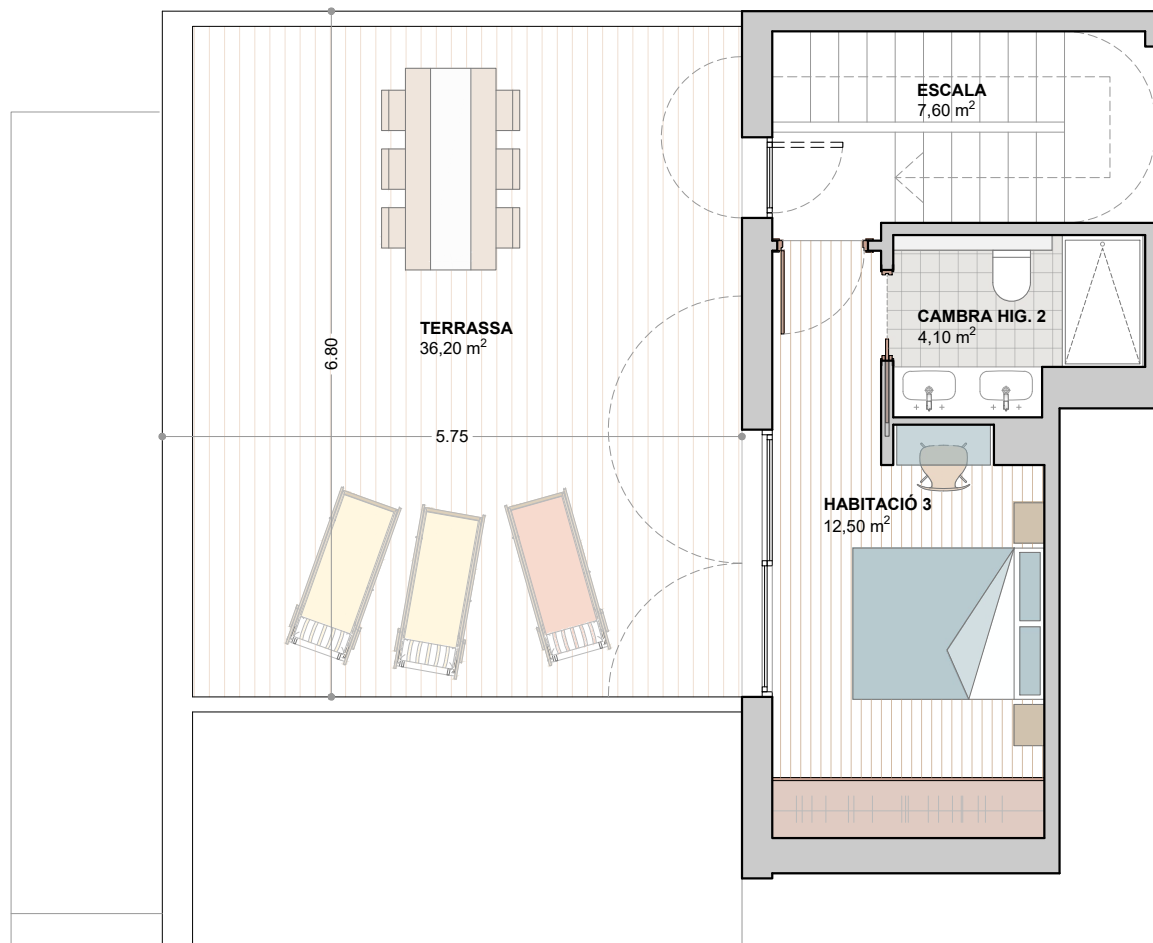

Segon Primera (2on 1a)

c/ Pi i Maragall 22-26

SUPERFÍCIE CONSTRUÏDA TOTAL	112,70 m ²
SUPERFÍCIE BALCÓ	11,90 m ²
SUPERFÍCIE TERRASSA	36,20 m ²

RV	Rentavaixelles
N	Nevera
M/F	Microones / Forn
R/S	Rentadora / Secadora
A	Acumulador

Segon Primera
Sotacoberta
(2on 1a)

RV	Rentavaixelles
N	Nevera
M/F	Microones / Forn
R/S	Rentadora / Secadora
A	Acumulador

Segon Segona
(2on 2a)

SUPERFÍCIE CONSTRUÏDA TOTAL	112,70 m ²
SUPERFÍCIE BALCÓ	11,90 m ²
SUPERFÍCIE TERRASSA	36,20 m ²

Segon Tercera (2on 3a)

SUPERFÍCIE CONSTRUÏDA TOTAL	116,90 m ²
SUPERFÍCIE BALCÓ	2,00 m ²
SUPERFÍCIE TERRASSA	49,70 m ²

RV	Rentavaixelles
N	Nevera
M/F	Microones / Forn
R/S	Rentadora / Secadora
A	Acumulador

Segon Tercera
Sotacoberta
(2on 3a)

RV	Rentavaixelles
N	Nevera
M/F	Microones / Forn
R/S	Rentadora / Secadora
A	Acumulador

Segon Quarta (2on 4a)

SUPERFÍCIE CONSTRUÏDA TOTAL	116,90 m ²
SUPERFÍCIE BALCÓ	2,00 m ²
SUPERFÍCIE TERRASSA	49,70 m ²