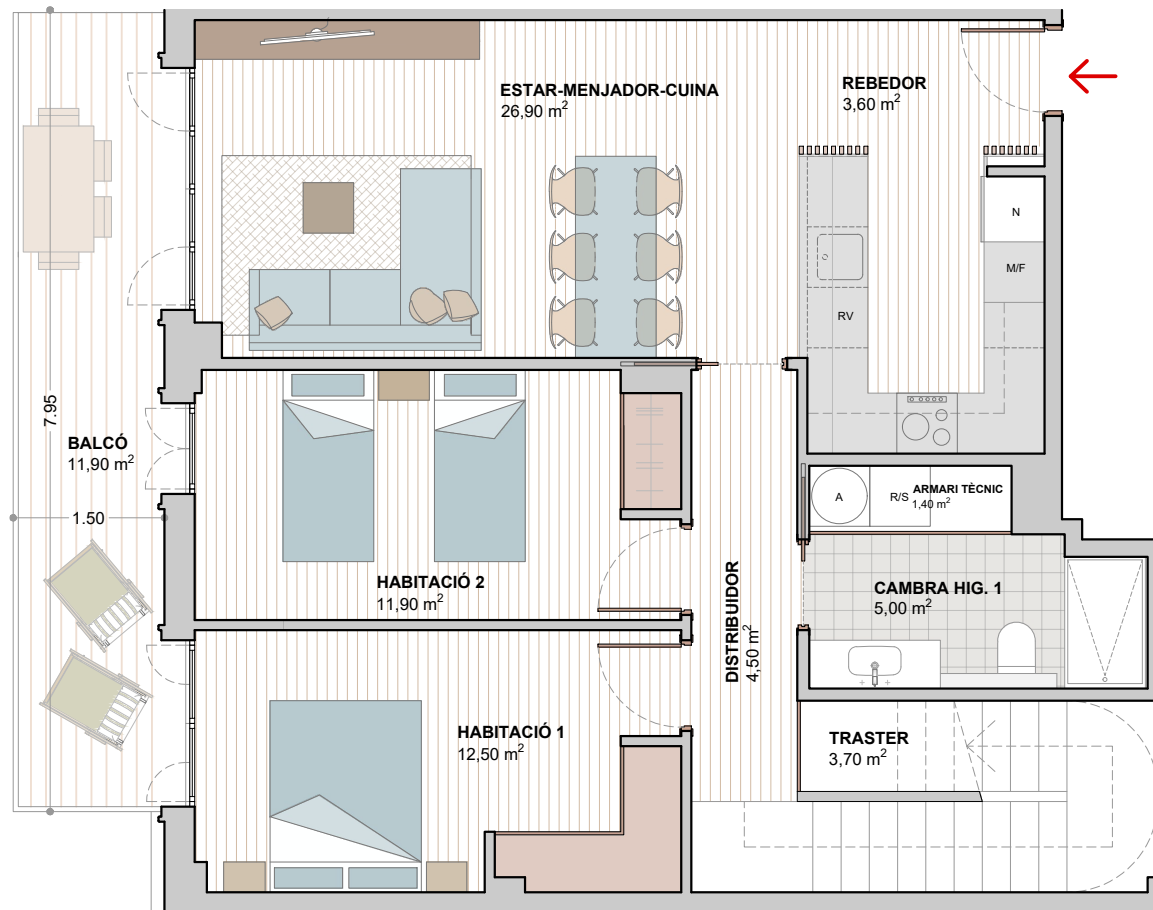

Segon Segona
(2on 2a)

SUPERFÍCIE CONSTRUÏDA TOTAL	112,70 m ²
SUPERFÍCIE BALCÓ	11,90 m ²
SUPERFÍCIE TERRASSA	36,20 m ²

LLOBREGAT
FINQUES

RV	Rentavaixelles
N	Nevera
M/F	Microones / Forn
R/S	Rentadora / Secadora
A	Acumulador