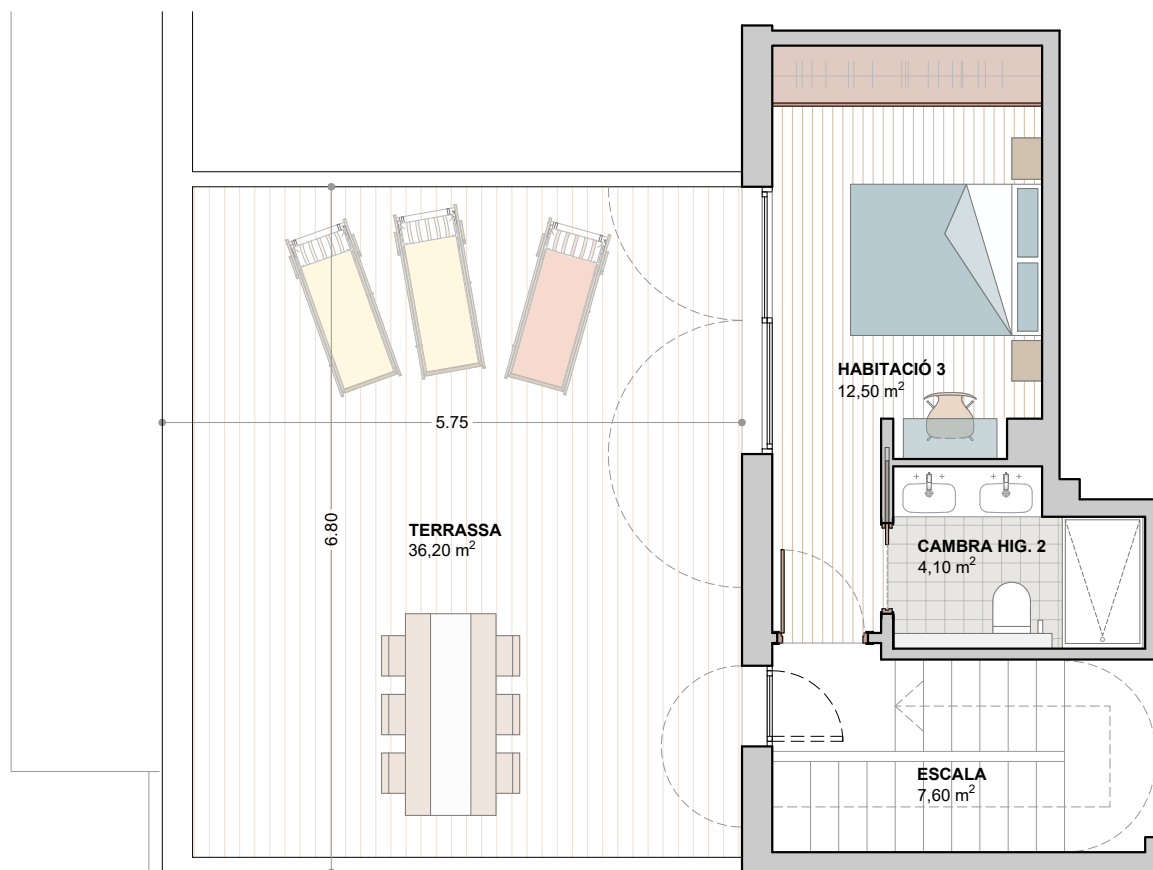

Segon Segona
Sotacoberta
(2on 2a)

RV	Rentavaixelles
N	Nevera
M/F	Microones / Forn
R/S	Rentadora / Secadora
A	Acumulador