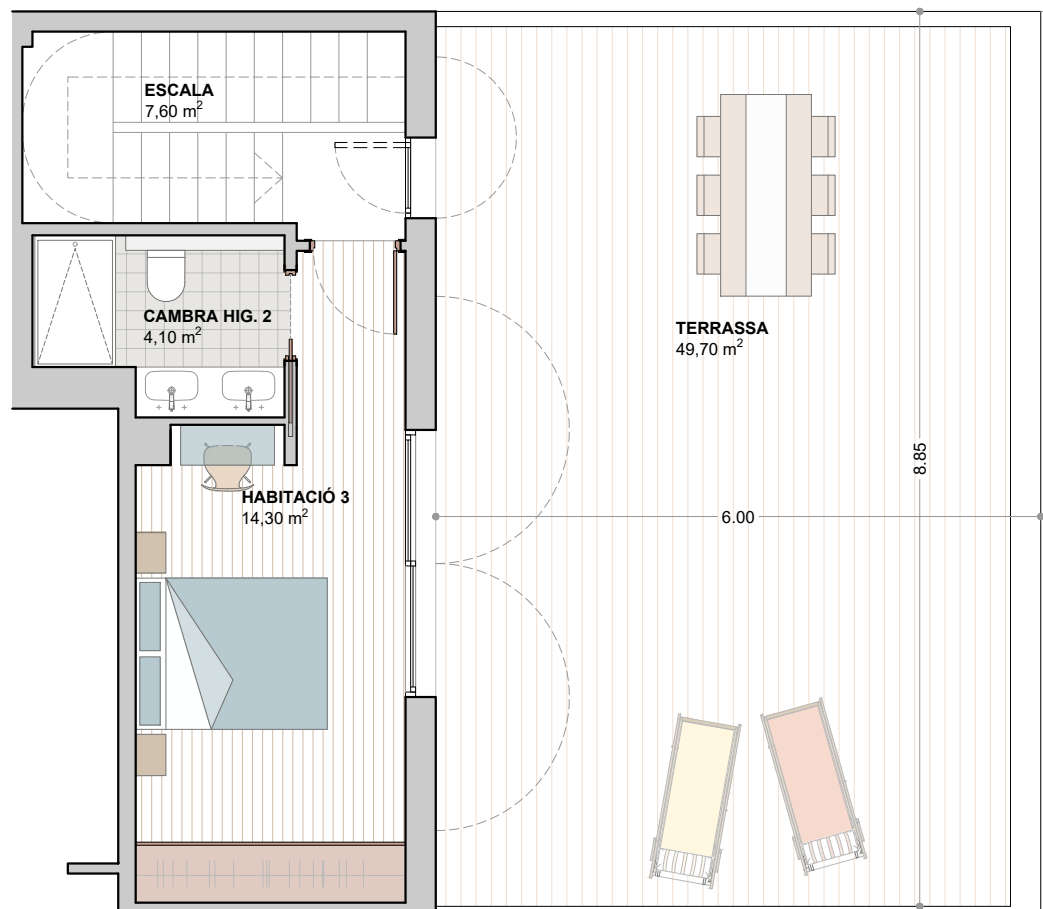

Segon Quarta (2on 4a)

SUPERFÍCIE CONSTRUÏDA TOTAL	116,90 m ²
SUPERFÍCIE BALCÓ	2,00 m ²
SUPERFÍCIE TERRASSA	49,70 m ²

RV	Rentavaixelles
N	Nevera
M/F	Microones / Forn
R/S	Rentadora / Secadora
A	Acumulador

Segon Quarta
Sotacoberta
(2on 4a)

RV	Rentavaixelles
N	Nevera
M/F	Microones / Forn
R/S	Rentadora / Secadora
A	Acumulador