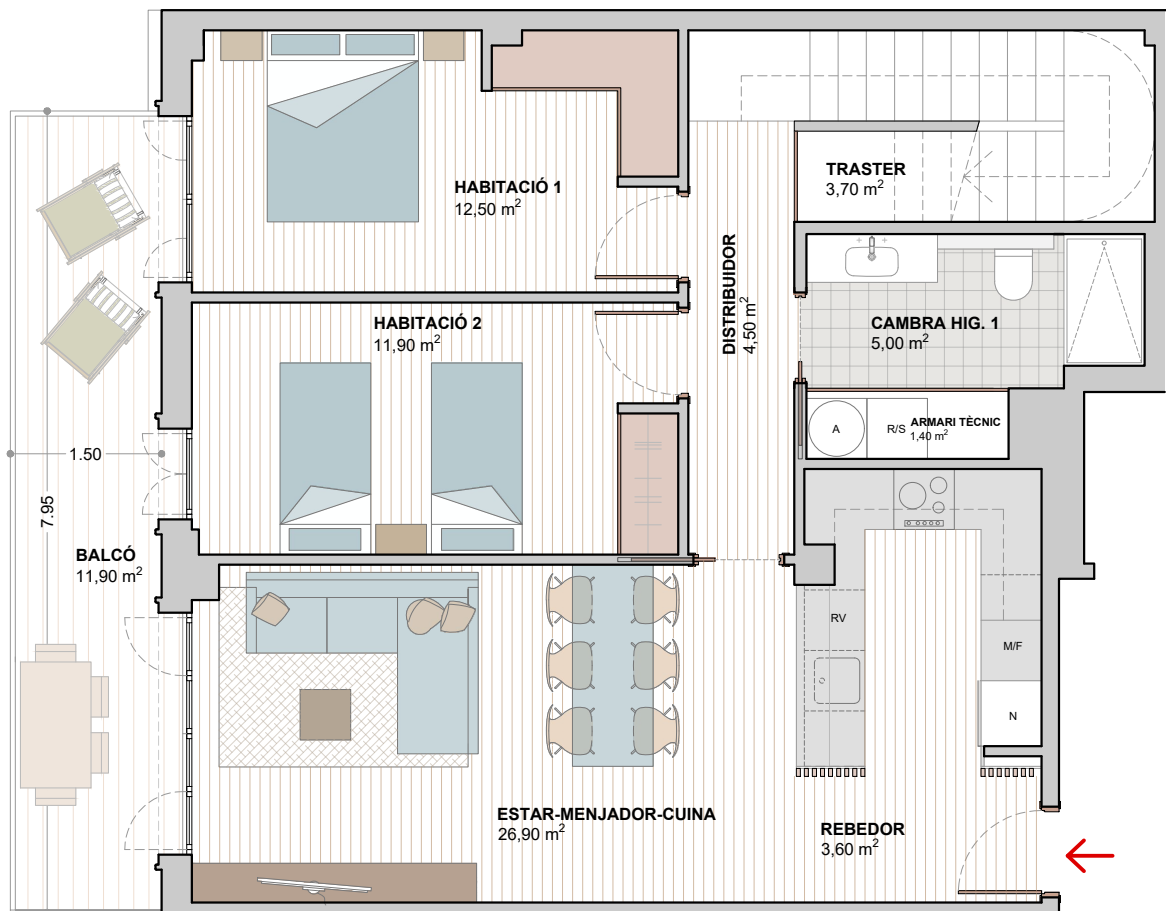

Segon Primera (2on 1a)

c/ Pi i Maragall 22-26

SUPERFÍCIE CONSTRUÏDA TOTAL	112,70 m ²
SUPERFÍCIE BALCÓ	11,90 m ²
SUPERFÍCIE TERRASSA	36,20 m ²

RV	Rentavaixelles
N	Nevera
M/F	Microones / Forn
R/S	Rentadora / Secadora
A	Acumulador

Segon Primera
Sotacoberta
(2on 1a)

RV	Rentavaixelles
N	Nevera
M/F	Microones / Forn
R/S	Rentadora / Secadora
A	Acumulador