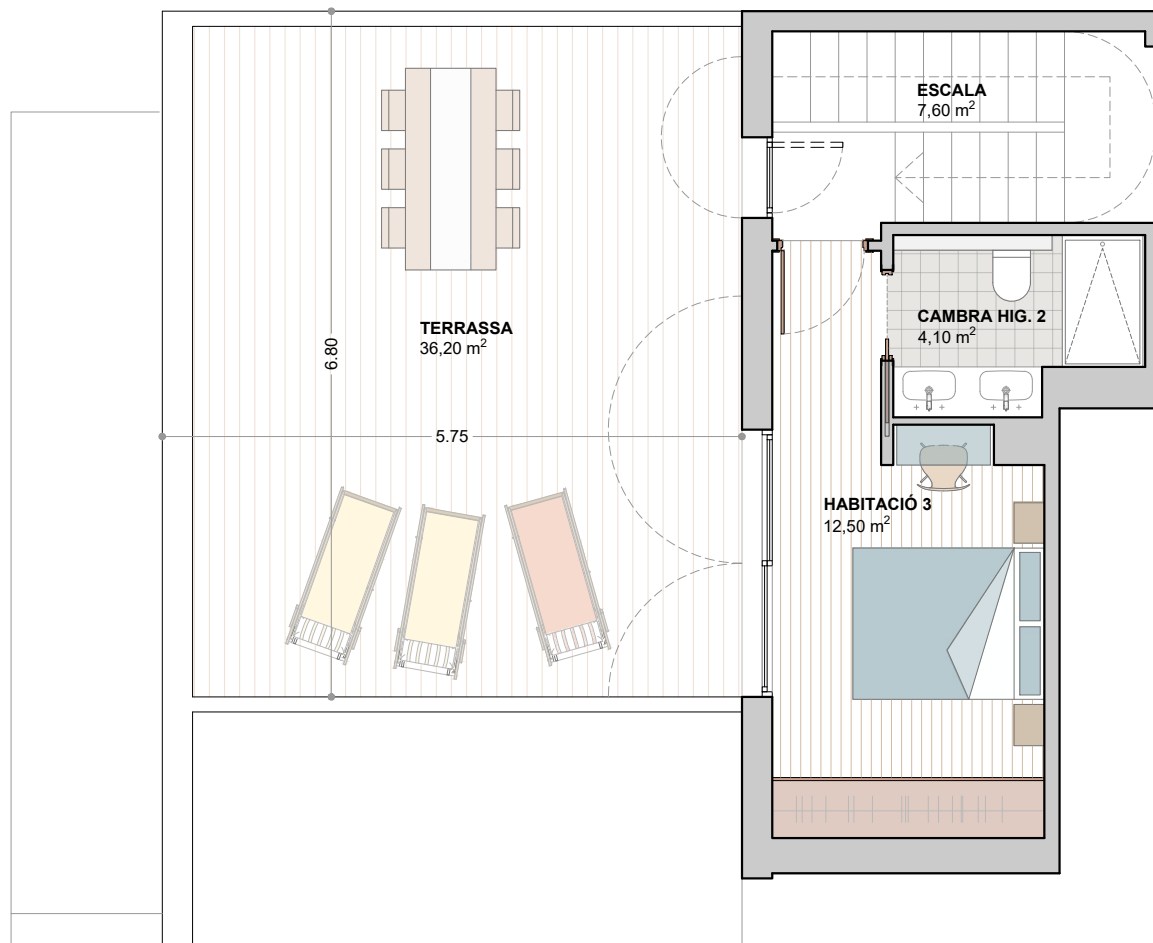

Segon Primera (2on 1a)

c/ Pi i Maragall 22-26

SUPERFÍCIE CONSTRUÏDA TOTAL	112,70 m ²
SUPERFÍCIE BALCÓ	11,90 m ²
SUPERFÍCIE TERRASSA	36,20 m ²

RV	Rentavaixelles
N	Nevera
M/F	Microones / Forn
R/S	Rentadora / Secadora
A	Acumulador

Segon Primera
Sotacoberta
(2on 1a)

RV	Rentavaixelles
N	Nevera
M/F	Microones / Forn
R/S	Rentadora / Secadora
A	Acumulador