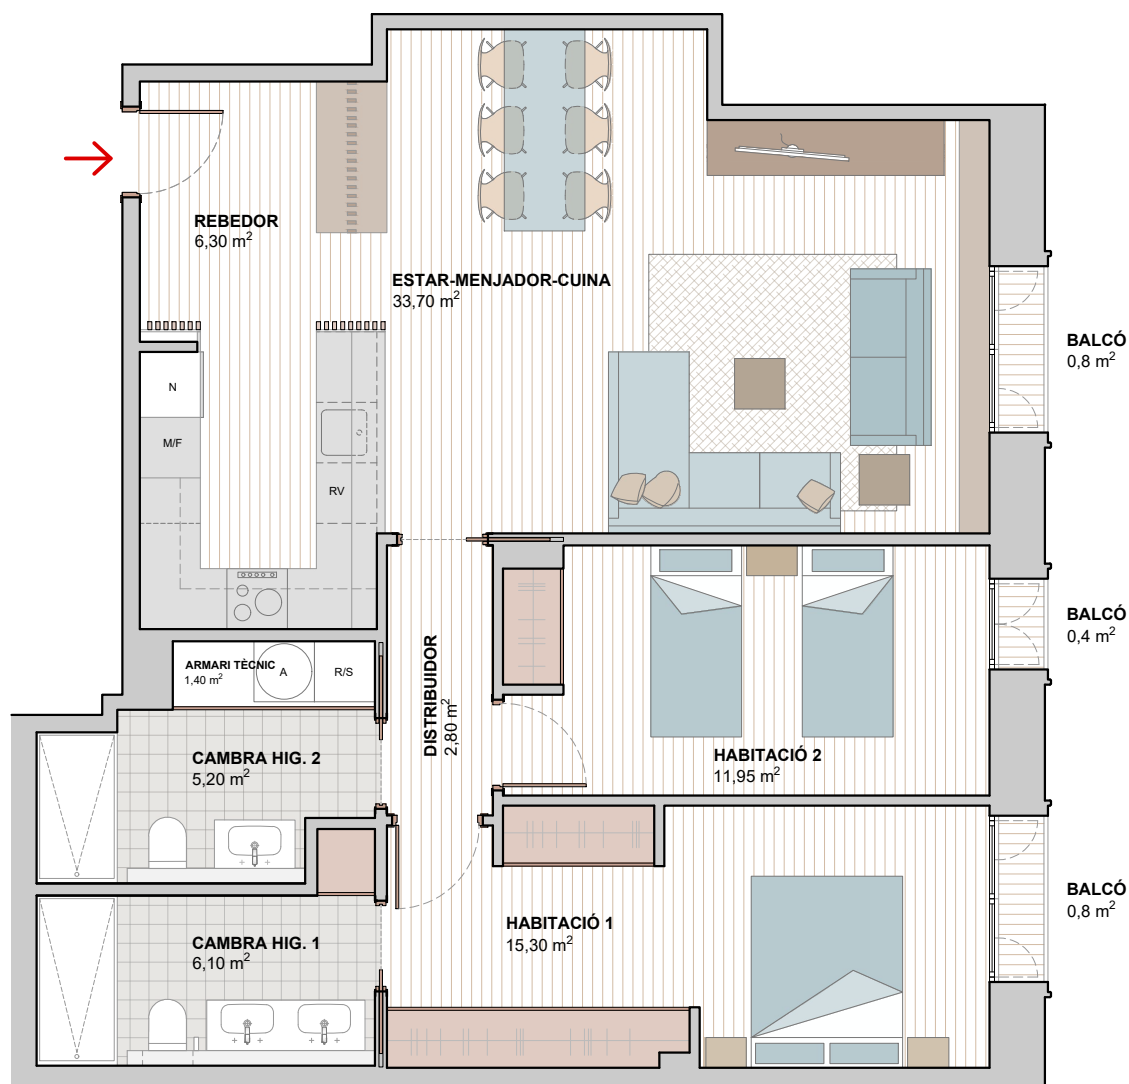

Baixos Tercera (Bxs. 3a)

c/ Pi i Maragall 22-26

SUPERFÍCIE CONSTRUÏDA TOTAL	95,70 m ²
SUPERFÍCIE BALCÓ	2,00 m ²

RV	Rentavaixelles
N	Nevera
M/F	Microones / Forn
R/S	Rentadora / Secadora
A	Acumulador